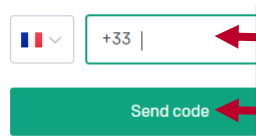

Verify your phone number

1. 7 Renseigner un numéro de téléphone valide, cliquer sur « **send code** » puis renseigner le code reçu par sms pour accéder à ChatGPT.